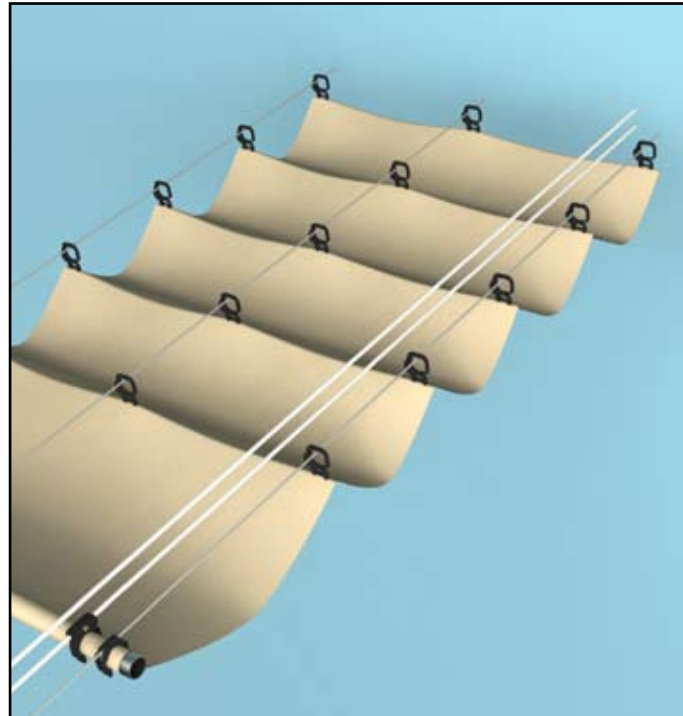

System VET

(Veckat Tak System)

VET

Hängande duksystem i krokar för stora ytor. Stor täckningsgrad gällande mörkläggning och solskydd samt goda energibesparande egenskaper, då man kan montera det med täckande sidor mot kallras. Montering i tak samt tak med lutning.

System hänger på rostfria trådar som systemet glider på. Drift sker via motor som drar ut respektive in duken via draglina.

Duken veckas vid insamlingsplatsen.

Fördelar:

Stor ekonomisk vinning då man kan använda en motor på väldigt stor täcknings yta samt goda energibesparande egenskaper vid rätt val av duk.

Kapslade kullager för tyst och säker drift samt seriekoppling av flera dukar med bibehållen funktion. Kompakta kullagrade linjblock för vinkling av draglina. Systemet projektanpassas efter behov.

WIDE
SYSTEMS AB