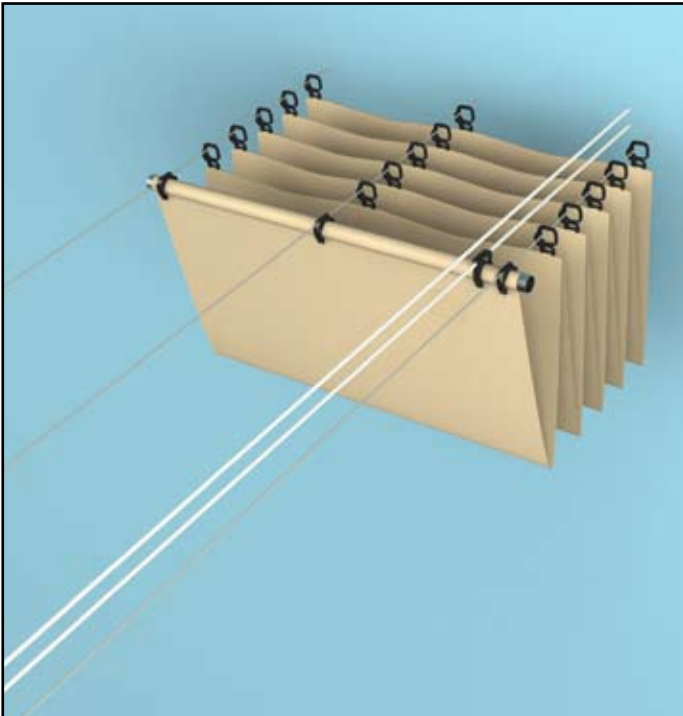

System VET

(Veckat Tak System)

VET

Hängande duksystem i krokar för stora ytor. Stor täckningsgrad gällande mörkläggning och solskydd samt goda energibesparande egenskaper, då man kan montera det med täckande sidor mot kallras. Montering i tak samt tak med lutning.

System hänger på rostfria trådar som systemet glider på. Drift sker via motor som drar ut respektive in duken via draglina.

Duken veckas vid insamlingsplatsen.

Fördelar:

Stor ekonomisk vinning då man kan använda en motor på väldigt stor täcknings yta samt goda energibesparande egenskaper vid rätt val av duk.

Kapslade kullager för tyst och säker drift samt seriekoppling av flera dukar med bibehållen funktion. Kompakta kullagrade linjblock för vinkling av draglina. Systemet projektanpassas efter behov.

WIDE
SYSTEMS AB