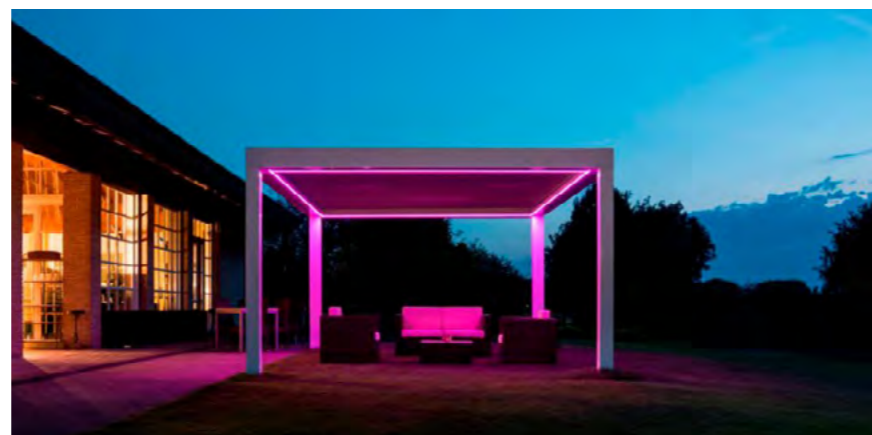

LYS

Som leverandør av totale løsninger for uteserveringer til restauranter har vi sett behovet for å følge med utviklingen innenfor lyssetting, og har valgt å føre produkter som har integrerte LED-lys.

I vårt sortiment har parasoller, markiser og pergolaer muligheten til å få LED-lys integrert. Parasoller og pergolaer kan leveres med RGB-LED, der du selv kan styre fargevalget.

LED-lys er kostnadsbesparende og lager en god stemning på uteområdet. LED-lysene styres ved hjelp av fjernkontroll eller app på mobilen. Du kan enkelt kontrollere lysstyrken og fargevalget for å skape den stemningen du er ute etter.