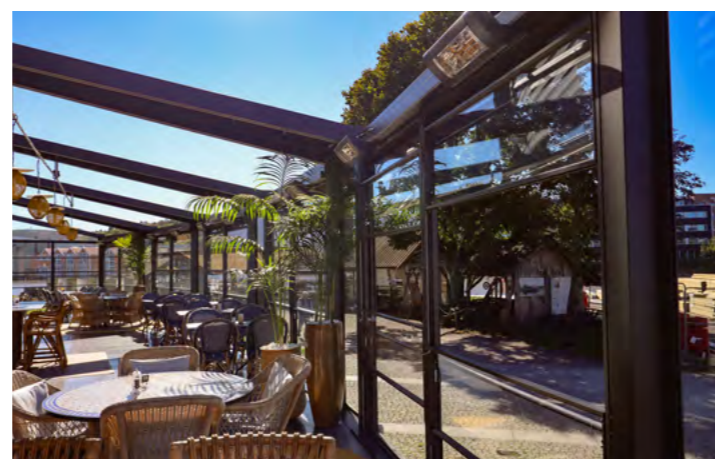

Produktet tilpasses etter nøyaktige breddemål.

SPLITT GLASS

SPLITT er en variant av høydejusterbart glass hvor uteserveringen får en komplett innglassering. Åpningsarealet maksimeres ved hjelp av glassene som åpnes fra midten. SPLITT passer godt i miljøer der du ønsker en komplett innglassering med optimal beskyttelse for dårlig vær.