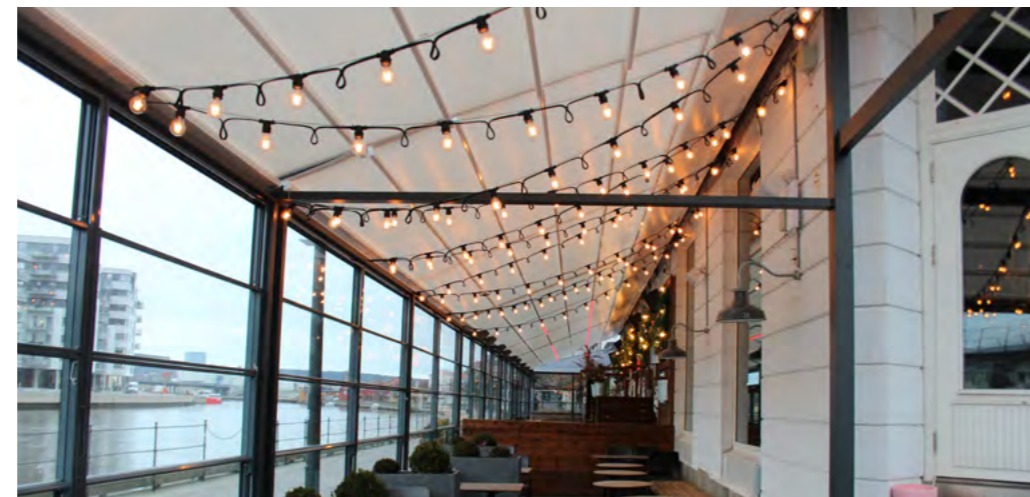

LEVEL OG MITO

Systemet kan leveres horisontalt eller med fall. Vann slippes frem og ned eller til siden.

Maks bredde m. hel duk: 1300 cm
Maks bredde pr.seksjon: 500 cm
Maks utfall: 650 cm (Level)
900 cm (Mito)
Duk: Precontraint 302 og 602

Tilleggsutstyr:
LED lys i dukspiler eller konstruksjoner
Varmelamper
Windy sol- og vindvegger
Slideglass eller annen innglassing