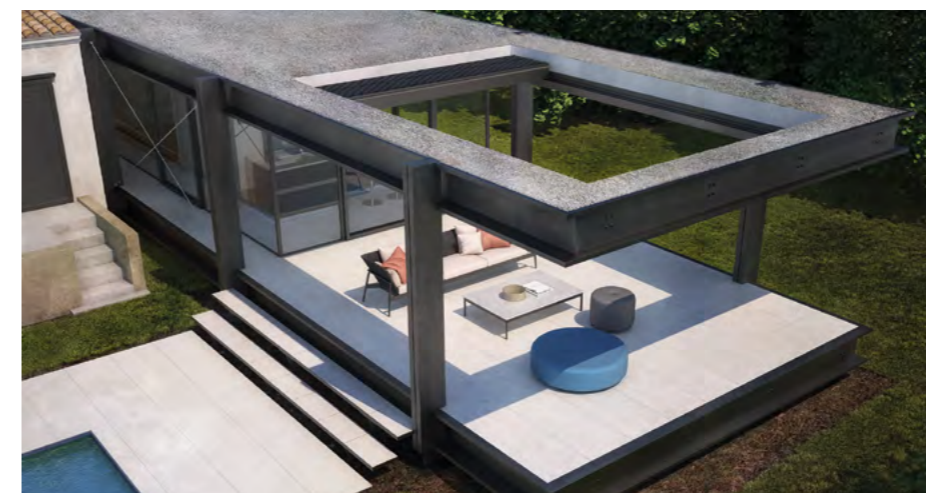

BRERA B

Pergola integrert i eksisterende konstruksjoner

Maks bredde: 430 cm
Maks utfall: 585 cm

Tilleggsutstyr:
LED lys i dukspiler eller konstruksjoner
Varmelamper