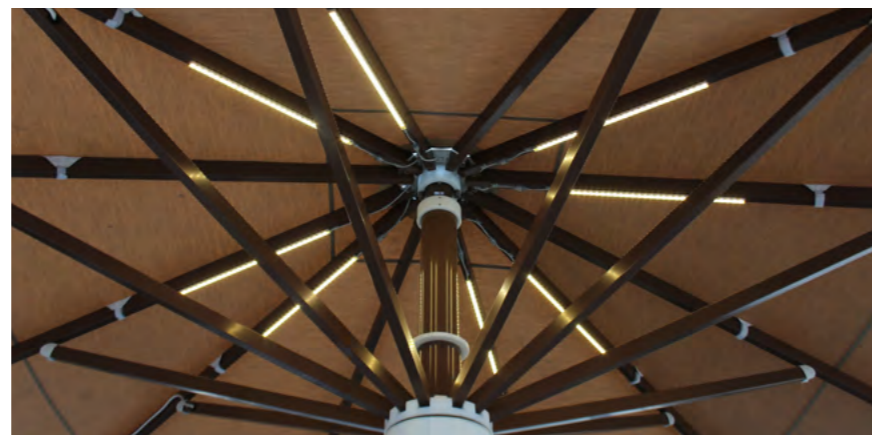

LYS

Som leverandør av totale løsninger for uteserveringer til restauranter har vi sett behovet for å følge med utviklingen innenfor lyssetting, og har valgt å føre produkter som har integrerte LED-lys.

I vårt sortiment har parasoller, markiser og pergolaer muligheten til å få LED-lys integrert. Parasoller og pergolaer kan leveres med RGB-LED, der du selv kan styre fargevalget.

LED-lys er kostnadsbesparende og lager en god stemning på uteområdet. LED-lysene styres ved hjelp av fjernkontroll eller app på mobilen. Du kan enkelt kontrollere lysstyrken og fargevalget for å skape den stemningen du er ute etter.