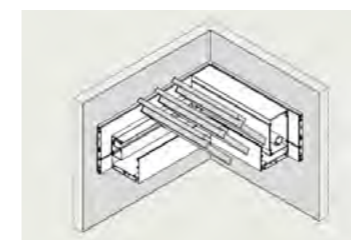

BRERA B

Pergola integrert i eksisterende konstruksjoner

Maks bredde: 430 cm
Maks utfall: 585 cm

Tilleggsutstyr:
LED lys i dukspiler eller konstruksjoner
Varmelamper