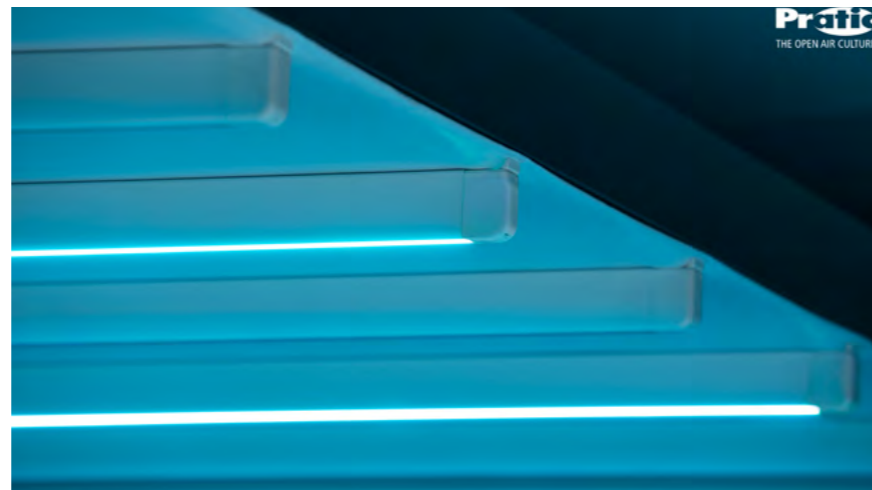

LYS

Som leverandør av totale løsninger for uteserveringer til restauranter har vi sett behovet for å følge med utviklingen innenfor lyssetting, og har valgt å føre produkter som har integrerte LED-lys.

I vårt sortiment har parasoller, markiser og pergolaer muligheten til å få LED-lys integrert. Parasoller og pergolaer kan leveres med RGB-LED, der du selv kan styre fargevalget.

LED-lys er kostnadsbesparende og lager en god stemning på uteområdet. LED-lysene styres ved hjelp av fjernkontroll eller app på mobilen. Du kan enkelt kontrollere lysstyrken og fargevalget for å skape den stemningen du er ute etter.