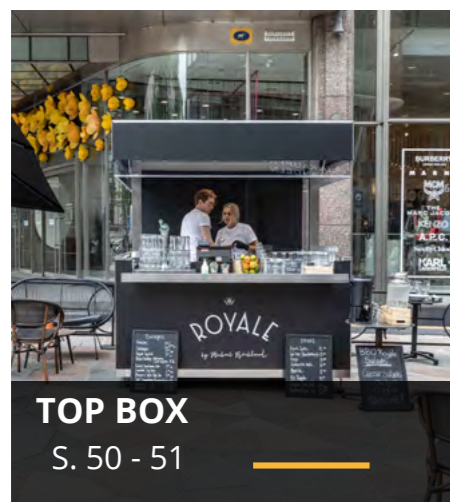

PERGOLA
S. 6 - 19

SEIL
S. 52 - 55

TOP BOX
S. 50 - 51