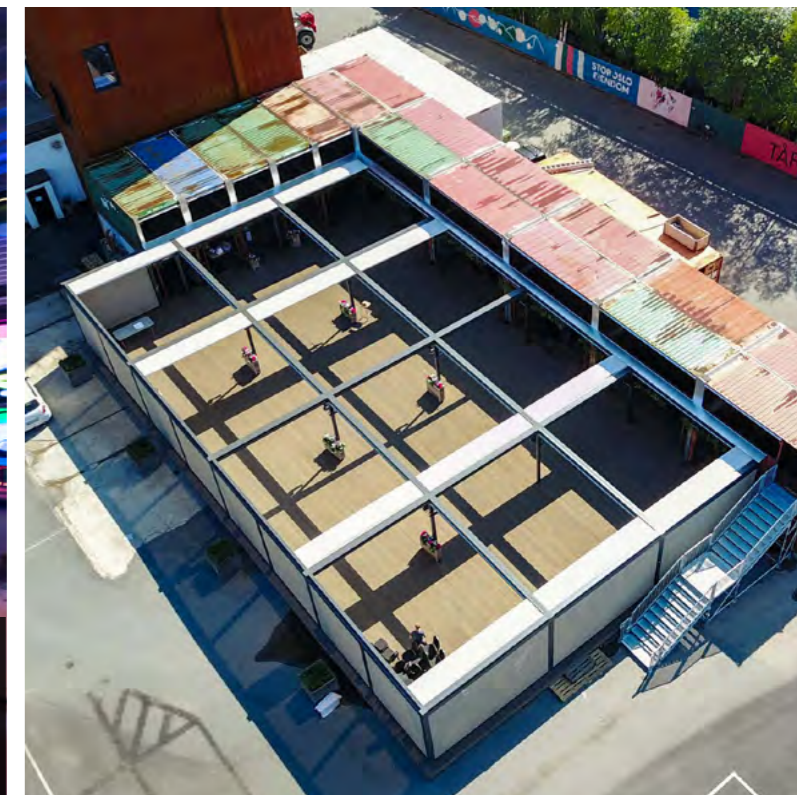

Tårnet Kulturarena
Pergolasystem av 12 pergola Nomo, Solamagic varmelamper og Raso legger.