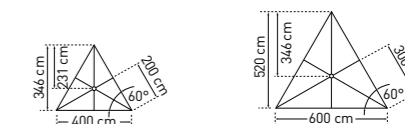

SCHATTELLO TREKANTET