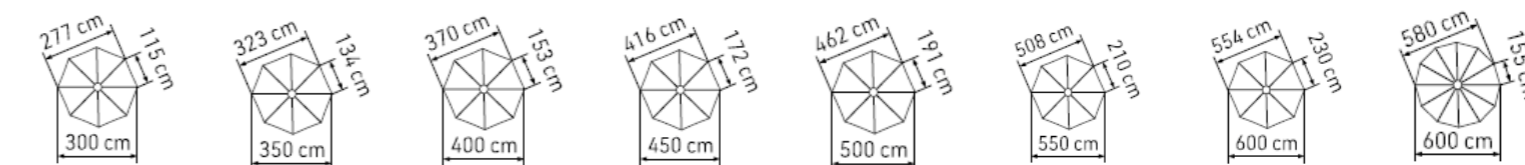

SCHATTELLO PARASOLLER

Maks størrelse rund:	600 cm
Maks størrelse rektangulær:	600 x 400 cm
Maks størrelse firkantet:	500 x 500 cm
Betjening:	Sveiv, motor eller drill
Duk:	Markiseduk eller polyester

Tilleggsutstyr:	Sidevegger	Integrerte kabler
	Lys og varme	Vannrenner for sammenkobling
	USB lader	Forsterkede spiler
	Høyttalere	

ALBATROSS STØRRELSER

ALBATROSS RUND

ALBATROSS FIRKANTET

ALBATROSS REKTANGULÆR

SCHATTELLO STØRRELSER

SCHATTELLO FIRKANTET

SCHATTELLO RUND

SCHATTELLO REKTANGULÆR

SIDEMAST PARASOLLER

Maks størrelse rund:	500 cm	Tilleggsutstyr: Sidevegger Lys og varme
Maks størrelse rektangulær:	400 x 300 cm	
Maks størrelse firkantet:	500 x 500 cm	
Betjening:	Sveiv, motor eller drill	
Duk:	Markiseduk eller polyester	