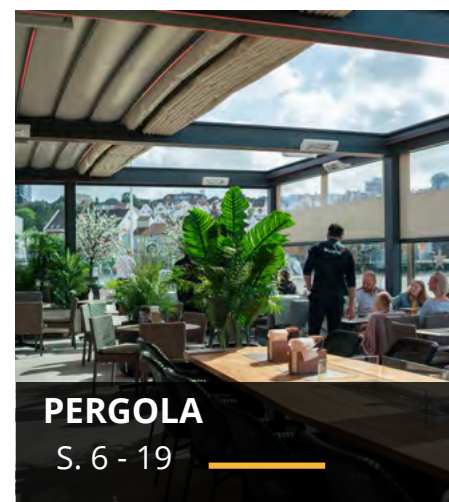

PERGOLA
S. 6 - 19