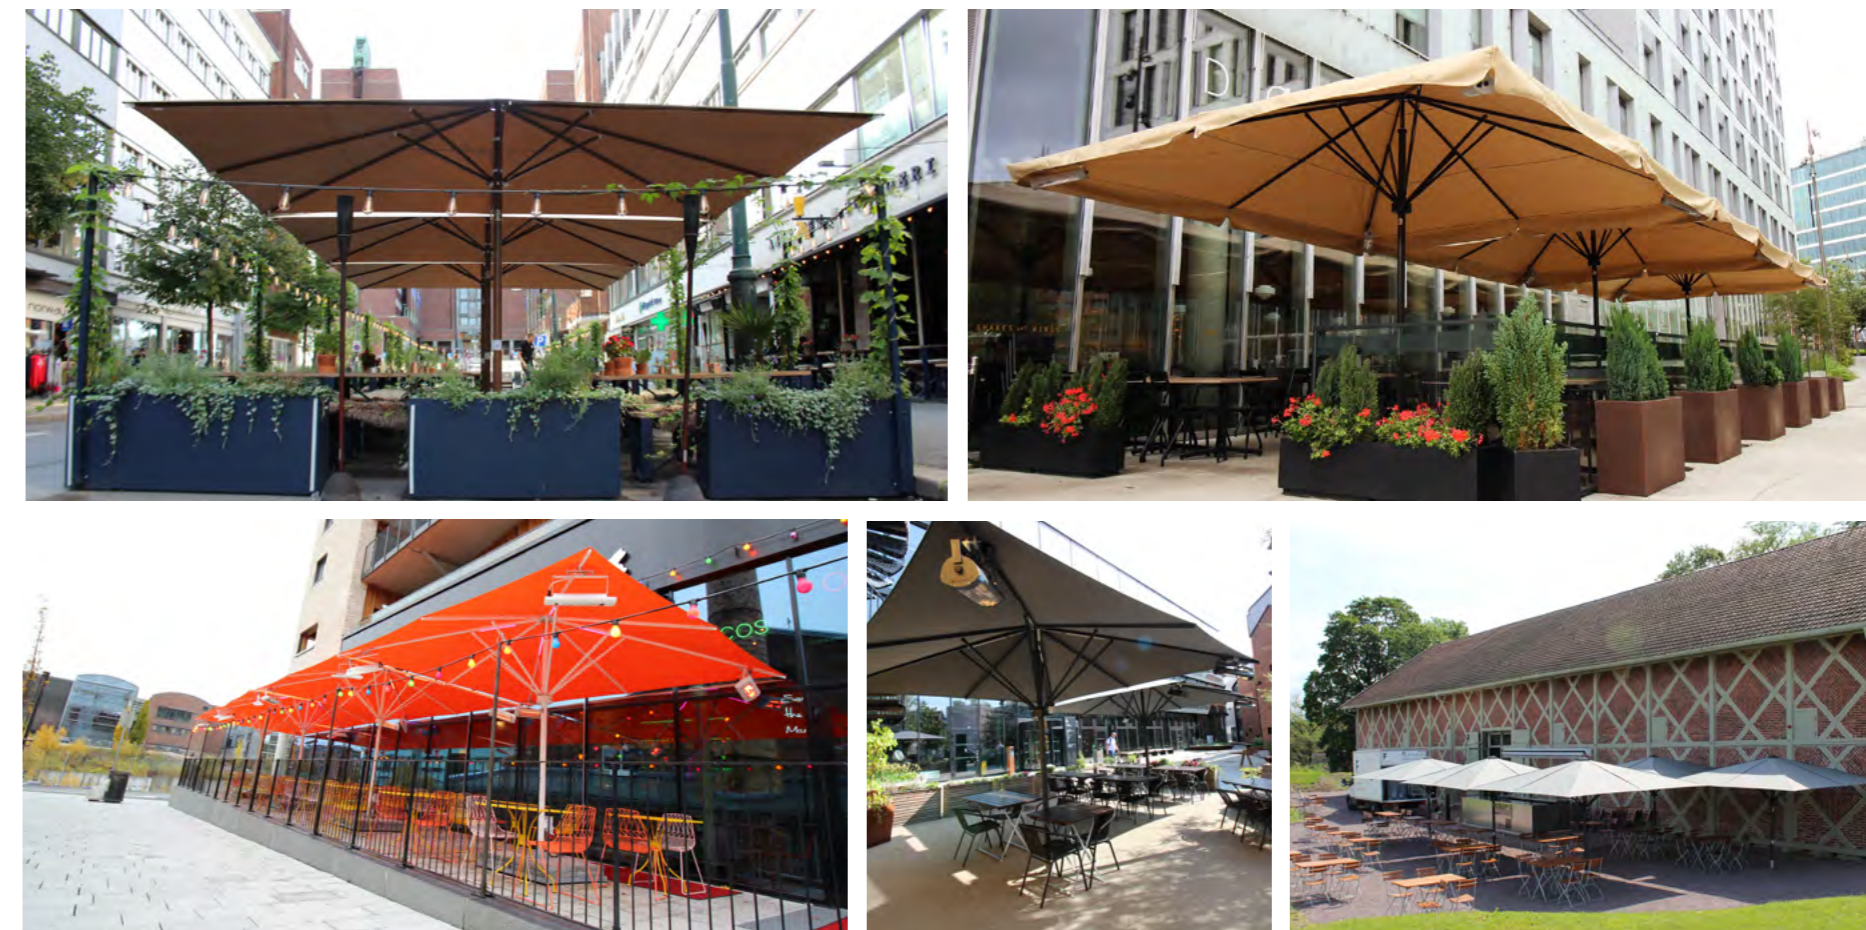

SCHATTELLO PARASOLLER

Maks størrelse rund:	600 cm
Maks størrelse rektangulær:	600 x 400 cm
Maks størrelse firkantet:	500 x 500 cm
Betjening:	Sveiv, motor eller drill
Duk:	Markiseduk eller polyester

Tilleggsutstyr:	Sidevegger	Integrerte kabler
	Lys og varme	Vannrenner for sammenkobling
	USB lader	Forsterkede spiler
	Høyttalere