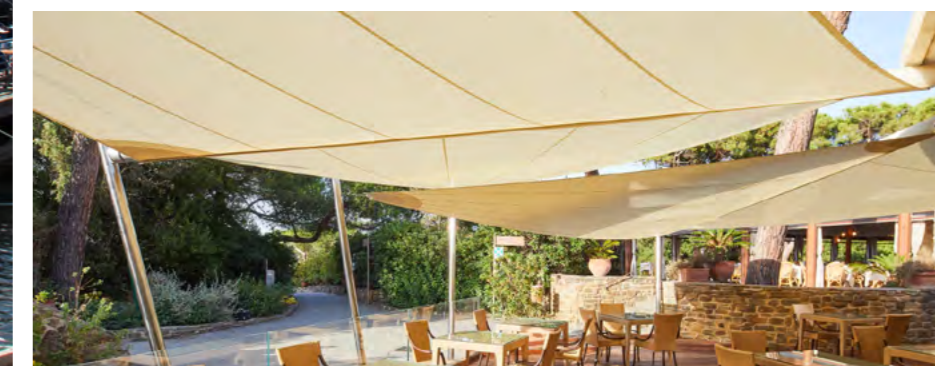

TOP BOX

SEIL

Vi leverer seil skreddersydd etter kundens mål, behov og ønsker. Solseilene er en trendy og estetisk flott måte å dekke over uteserveringen på.

Solseil er best egnet for å skjerme for solstråler i lite vind- og nedbørsutsatte områder.