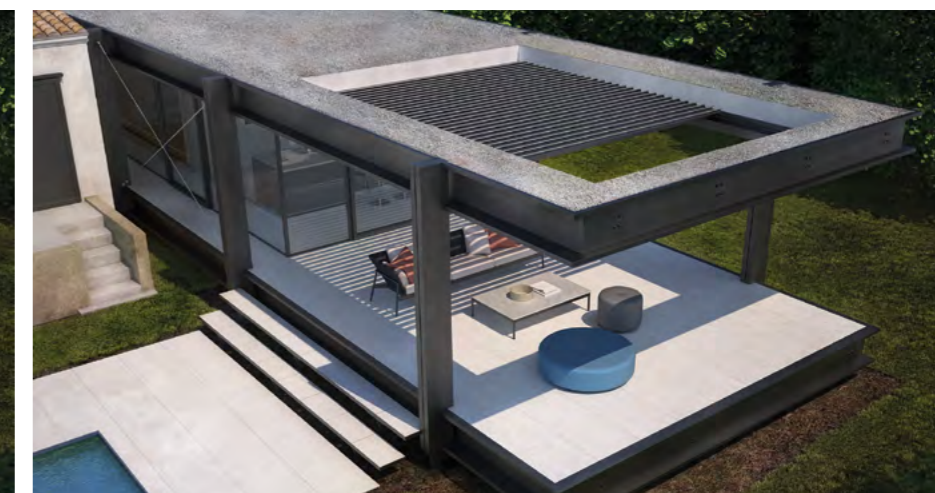

BRERA B

Pergola integrert i eksisterende konstruksjoner

Maks bredde: 430 cm
Maks utfall: 585 cm

Tilleggsutstyr:
LED lys i dukspiler eller konstruksjoner
Varmelamper