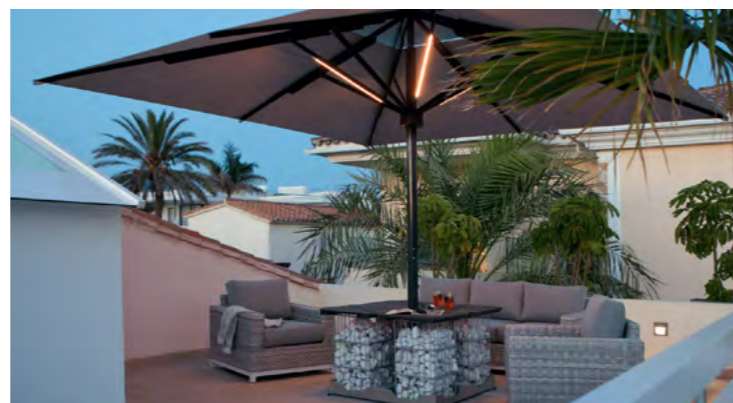

Den mobile parasollbasen gjør at parasollene enkelt kan slås sammen og flyttes. Dette skaper en fleksibel uteservering som kan ryddes bort hver kveld.

Multicube kommer i mange forskjellige størrelser, farger og fasonger. Kurven kan du selv fylle opp med hva du måtte ønske og hva som passer til interiørstilen til uteserveringen.