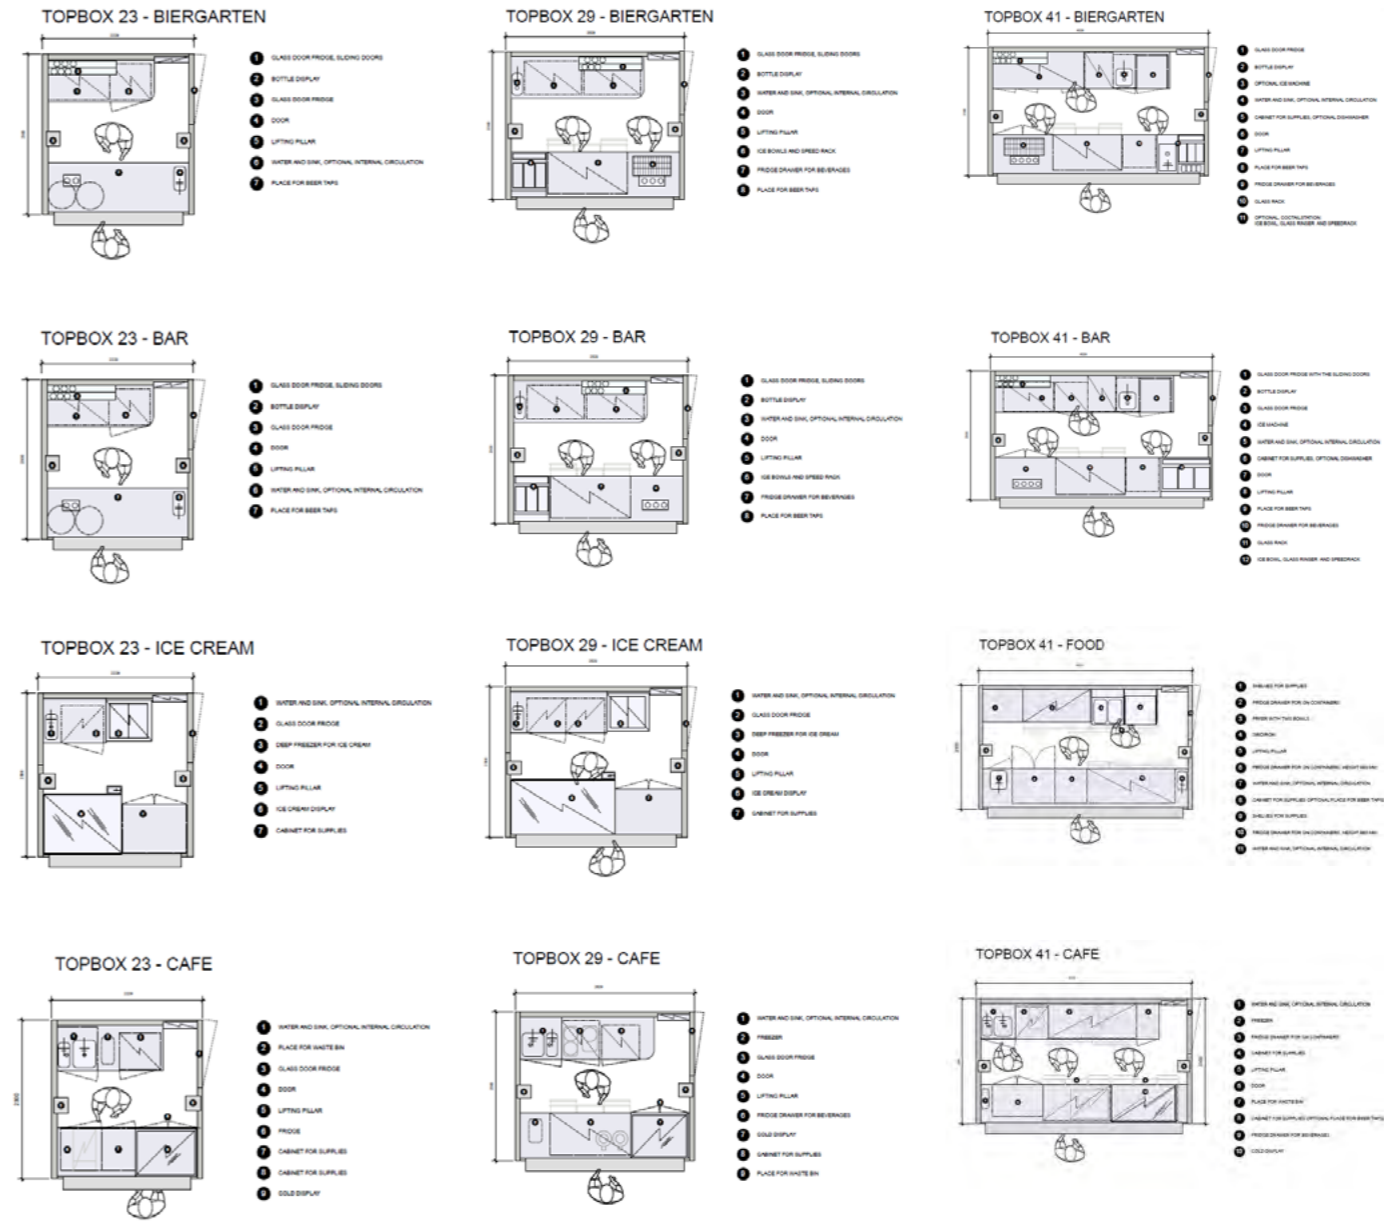

Maks bredde pr. seksjon: 270 cm
Maks høyde: 375 cm

MOTORISERTE GLASSVEGGER

Vi kan også levere glassløsninger med motorisert hev og senk funksjonalitet. Disse kan styres med fjernkontroll eller bryter, slik at ønsket skjerming oppnås. Alle glassene kan stoppes i ønsket posisjon.

Mål: Alle mål på forespørsel.

Glassgjerder fra Svalson
Hev og senk glassgjordene og SPLITT er fra den svenske produsenten Svalson.

TOP BOX

Top box er en ledende produsent av flyttbare, frittstående mat- og drikkebarer, Disse enhetene er finske innovasjoner av høy kvalitet, egnet for både innendørs og utendørs bruk. De er utviklet for å være enkle å flytte og installere, noe som gjør det mulig for bedrifter å tilby mat- og drikketjenester der kundene befinner seg. Top box-enhetene er utstyrt med integrerte apparater og er designet for å være brukervennlige.