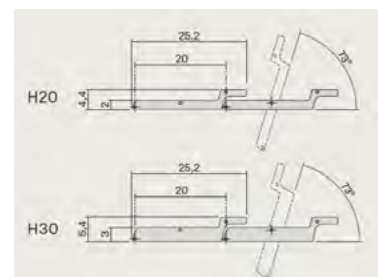

BRERA B

Pergola integrert i eksisterende konstruksjoner

Maks bredde: 430 cm
Maks utfall: 585 cm

Tilleggsutstyr:
LED lys i dukspiler eller konstruksjoner
Varmelamper

BRERA

Lameller leveres i 20 mm eller 30 mm tykkelse