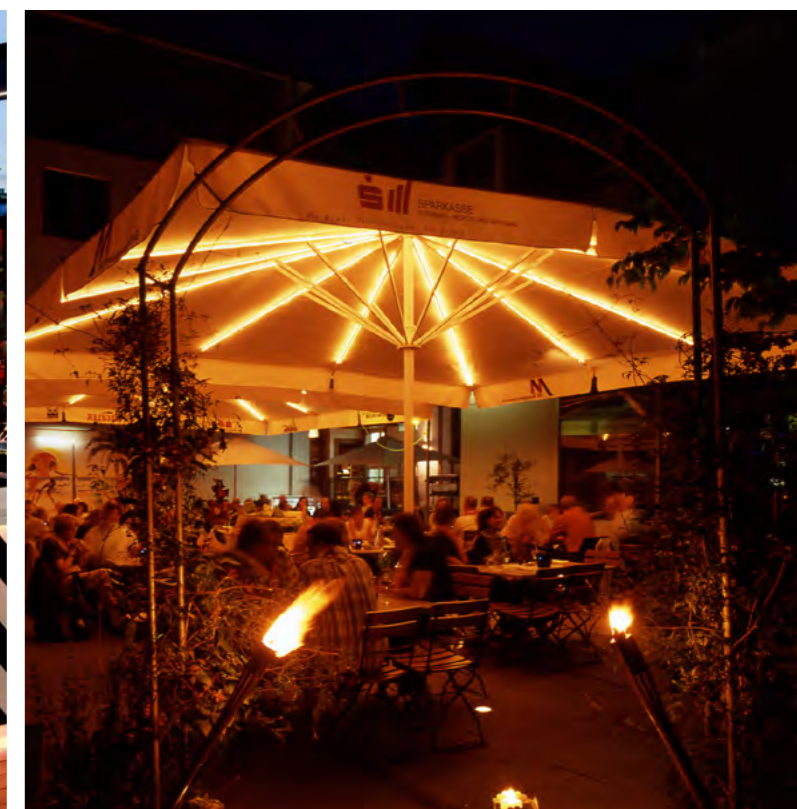

LYS

Som leverandør av totale løsninger for uteserveringer til restauranter har vi sett behovet for å følge med utviklingen innenfor lyssetting, og har valgt å føre produkter som har integrerte LED-lys.

I vårt sortiment har parasoller, markiser og pergolaer muligheten til å få LED-lys integrert. Parasoller og pergolaer kan leveres med RGB-LED, der du selv kan styre fargevalget.

LED-lys er kostnadsbesparende og lager en god stemning på uteområdet. LED-lysene styres ved hjelp av fjernkontroll eller app på mobilen. Du kan enkelt kontrollere lysstyrken og fargevalget for å skape den stemningen du er ute etter.