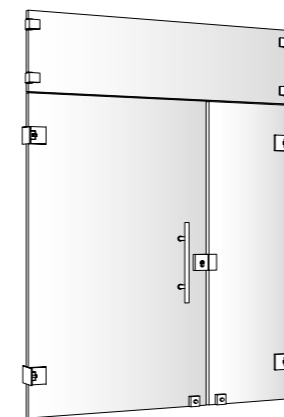

SLIDE GLASS

Slide Glass er et skjermesystem fra Pratic som går rundt pergolastrukturen. Glassene skjermer for vind og skaper et behagelig inneklima, i tillegg til at glassene ikke hindrer utsynet fra pergolaen. Slide Glass er en svært funksjonell og vakker løsning som skjermer godt.