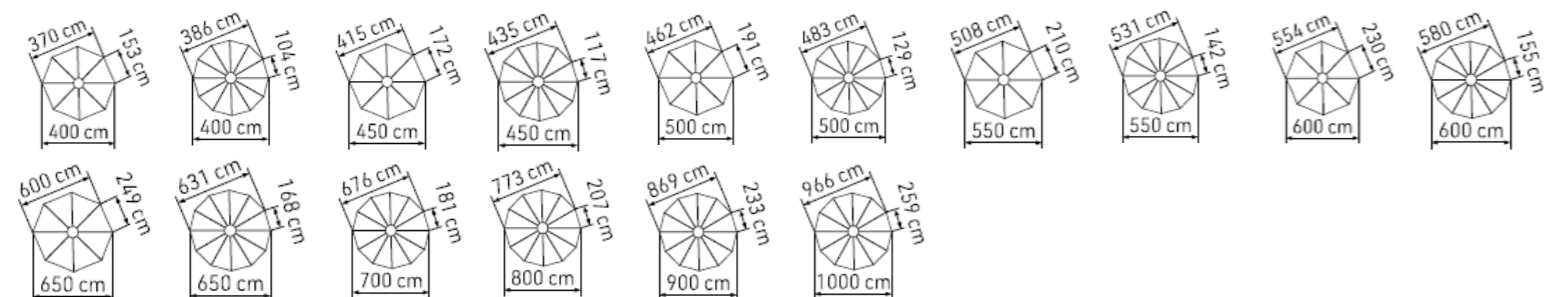

ALBATROSS STØRRELSER

ALBATROSS RUND