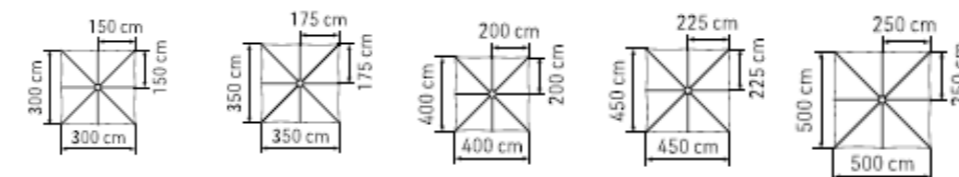

SCHATTELLO PARASOLLER

Maks størrelse rund:	600 cm
Maks størrelse rektangulær:	600 x 400 cm
Maks størrelse firkantet:	500 x 500 cm
Betjening:	Sveiv, motor eller drill
Duk:	Markiseduk eller polyester

Tilleggsutstyr:	Sidevegger	Integrerte kabler
	Lys og varme	Vannrenner for sammenkobling
	USB lader	Forsterkede spiler
	Høyttalere	

ALBATROSS STØRRELSER

ALBATROSS RUND

ALBATROSS FIRKANTET

ALBATROSS REKTANGULÆR

SCHATTELLO STØRRELSER

SCHATTELLO FIRKANTET

SCHATTELLO RUND

SCHATTELLO REKTANGULÆR

SIDEMAST PARASOLLER

Maks størrelse rund:	500 cm	Tilleggsutstyr: Sidevegger Lys og varme
Maks størrelse rektangulær:	400 x 300 cm	
Maks størrelse firkantet:	500 x 500 cm	
Betjening:	Sveiv, motor eller drill	
Duk:	Markiseduk eller polyester	