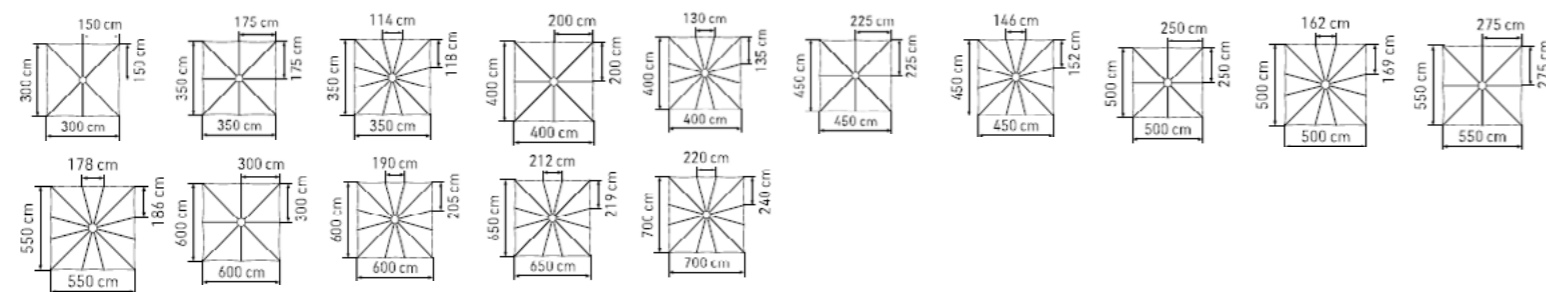

ALBATROSS FIRKANTET