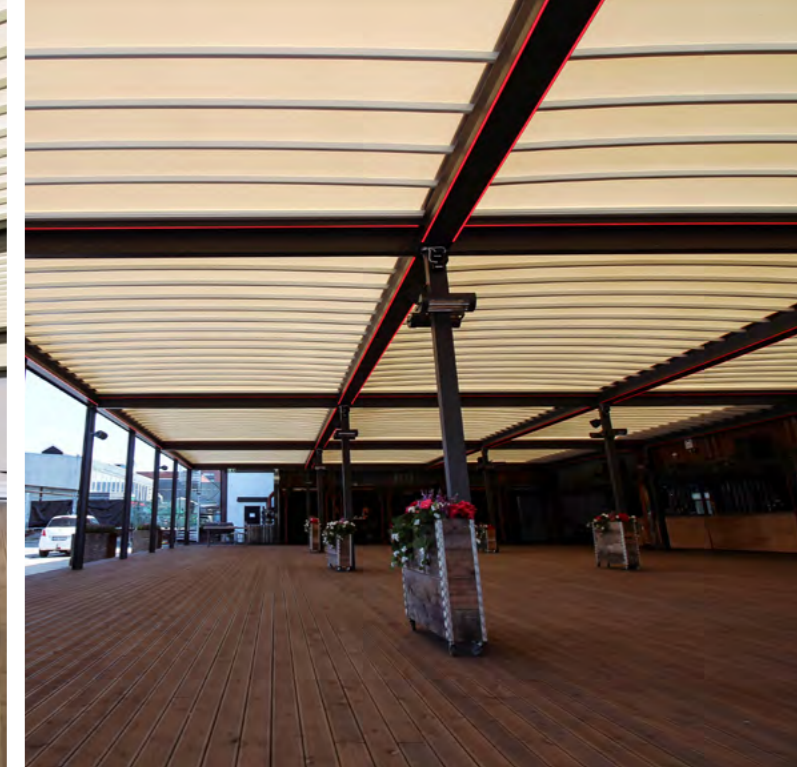

PERGOLA TILBEHØR

VARMELAMPER

Varmelamper skaper et godt klima i pergolaen og sørger for at pergolasystemene kan benyttes, selv på kjølige dager og kvelder.

LED BELYSNING

LED belysningen kan integreres inn i spilene på duken eller i selve konstruksjonen. Belysningen er stemningskapende og gir uteserveringen "det lille ekstra".

Tårnet Kulturarena
Pergolasystem av 12 pergola Nomo, Solamagic varmelamper og Raso legger.