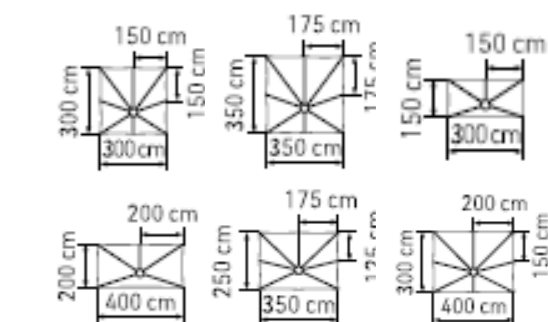

SCHATTELLO TREKANTET

SCHATTELLO ECCENTRIC